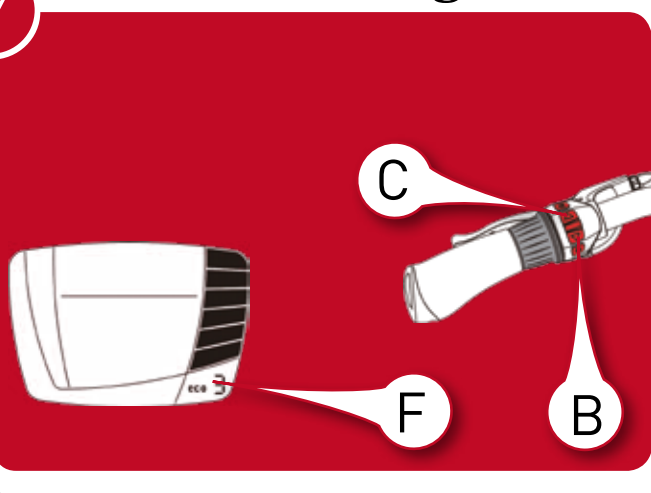

7 Ondersteuning

○

○

8