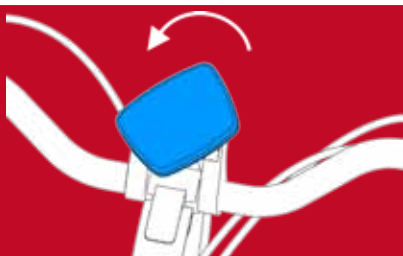

Na gebruik

2

- Laad de batterij helemaal op.
- Lader binnen 24 uur afkoppelen.
- **Verwijder de display** (Let op draairichting!).
- Batterij eens per twee maanden opladen.
- Koele en droge opslagcondities.

Na gebruik

2

Iedere batterij loopt na verloop van tijd leeg. Wordt de batterij teveel ontladen dan treedt diepte-ontlading op. Diepte-ontlading kan permanente schade aan het batterijpakket veroorzaken. De garantie vervalt als diepte-ontlading is geconstateerd.