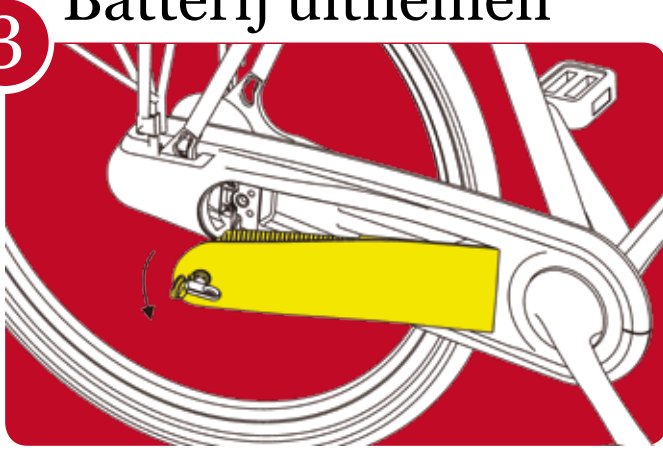

## Na gebruik

2

Iedere batterij loopt na verloop van tijd leeg. Wordt de batterij teveel ontladen dan treedt diepte-ontlading op. Diepte-ontlading kan permanente schade aan het batterijpakket veroorzaken. De garantie vervalt als diepte-ontlading is geconstateerd.

## Batterij uitnemen

3

- Ontgrendelen met sleutel van het fietsslot en batterij uitnemen.